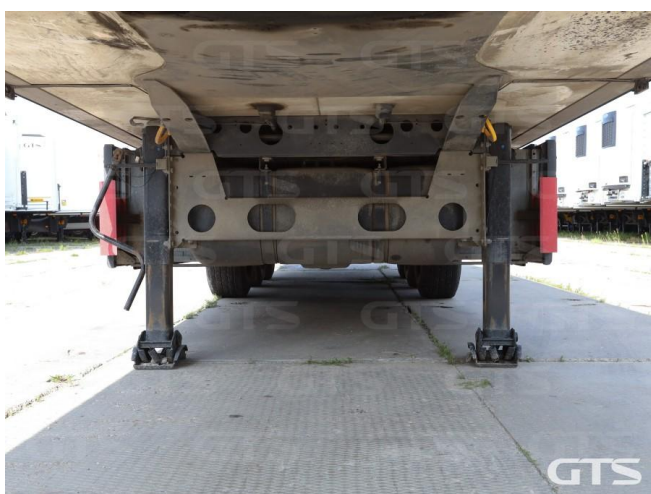

Полуприцеп-рефрижератор

Krone SD 2021 г/в

Основные характеристики

Склад: Москва север	Количество осей: 3
Марка осей: Schmitz	Тормоза: Дисковые
Задний портал: Ворота	Держатель запасного колеса
Паллетный ящик	Установка: Thermo King
Инструментальный ящик	Модель ХОУ: 300
Обмен техники по схеме trade-in	Моточасов: 6000
ABS	Кредит или лизинг в день обращения

Техническое описание

Год изготовления: 2021

Изготовитель: Германия

Разрешенная максимальная масса, кг: 39 000

Масса без нагрузки, кг: 8 876

Грузоподъемность, кг: 30 124

Оси: Schmitz

Тип тормозов: Дисковые