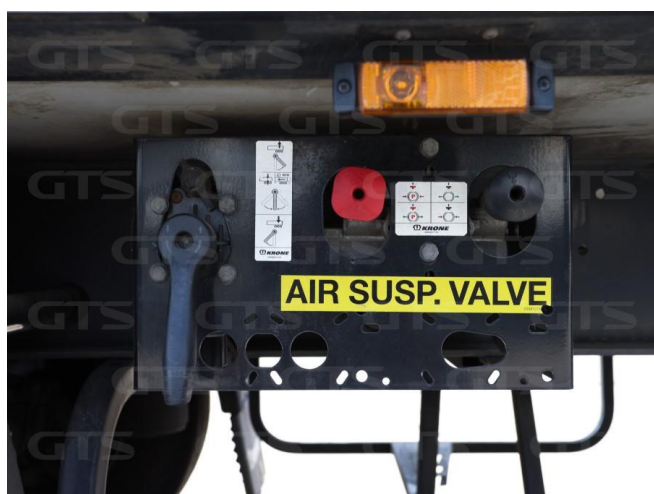

Полуприцеп-рефрижератор

Krone SD 2021 г/в

Основные характеристики

Склад: Москва север	Количество осей: 3
Марка осей: Schmitz	Тормоза: Дисковые
Задний портал: Ворота	Держатель запасного колеса
Паллетный ящик	Установка: Thermo King
Инструментальный ящик	Модель ХОУ: 300
Обмен техники по схеме trade-in	Моточасов: 6000
ABS	Кредит или лизинг в день обращения

Техническое описание

Год изготовления: 2021

Изготовитель: Германия

Разрешенная максимальная масса, кг: 39 000

Масса без нагрузки, кг: 8 876

Грузоподъемность, кг: 30 124

Оси: Schmitz

Тип тормозов: Дисковые